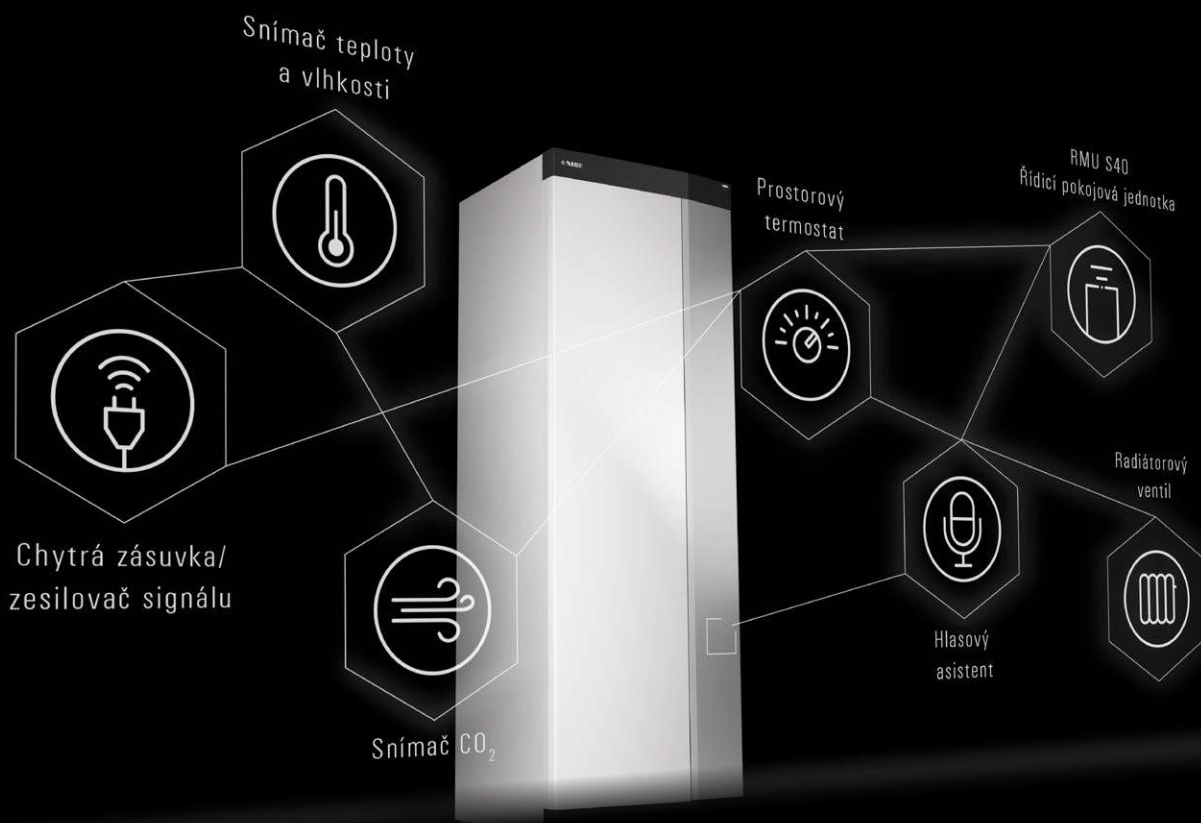

Aplikace myUplink, klíč k vaší chytré domácnosti