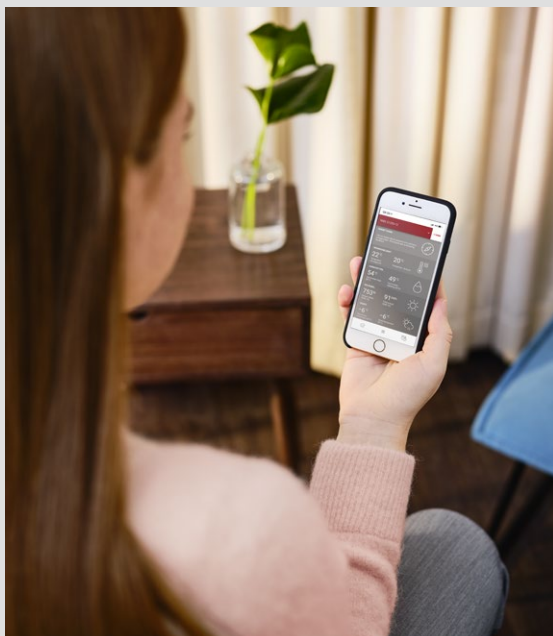

myUplink

ZÁKLADNÍ PŘEDPLATNÉ

Aplikace se snadno používá s rozhraním tepelného čerpadla. Poskytuje rychlý přehled stavu vašeho topného systému a tepelného čerpadla. Připojením chytrého příslušenství k tepelnému čerpadlu a vytvořením jednotlivých zón máte možnost sledovat informace o každé místnosti. Pokud systém vyžaduje vaši pozornost, okamžitě obdržíte upozornění prostřednictvím zpráv a e-mailu.

Pokud jste připojeni k aplikaci myUplink, lze tepelné čerpadlo snadno aktualizovat pomocí nejnovějšího softwaru. Stahování musí být schváleno na displeji tepelného čerpadla. Základní předplatné zahrnuje i ovládání podle předpovědi počasí. Znamená to, že se vaše tepelné čerpadlo přizpůsobuje předpovědi počasí, což je velmi užitečné, když se počasí rychle mění. Vaše inteligentní tepelné čerpadlo je proaktivní, ví, kdy přichází změna počasí, a dokáže se účinně vyrovnat s teplotními posuny.

PRÉMIOVÉ PŘEDPLATNÉ

Prémiové předplatné umožňuje ovládat tepelné čerpadlo a upravovat nastavení v aplikaci bez ohledu na to, kde se právě nacházíte. Získáte také přístup k historickým datům a řadě inteligentních služeb, jako je hlasové ovládání a IFTTT, které umožňuje vzájemné propojení chytrých produktů.

S možností ovládání klima v interiéru, pomáhá aplikace šetřit náklady na energii. Efektivní řešení pro životní prostředí i pro vaši peněženku.