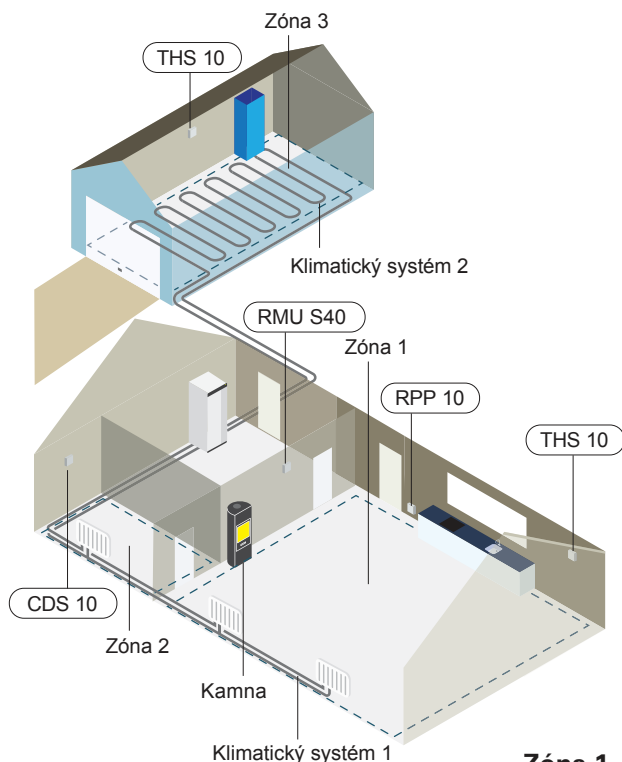

Zóny pro příjemné vnitřní klima

ZÓNY

Začněte tím, že vezmete v úvahu své požadavky na vytápění, vlhkost a kvalitu vzduchu. Tyto tři faktory se mohou lišit místnost od místnosti na základě jejich polohy a charakteru.

Po připojení chytrého příslušenství k vnitřní systémové jednotce nebo tepelnému čerpadlu, postupujte podle pokynů k vytvoření a pojmenování klimatických systémů a zón. Systém umožňuje vytvořit až osm klimatických systémů, z nichž každý může obsahovat několik zón. Například pokud má váš dům suterén, přízemí a patro, můžete si zvolit, že každé patro bude představovat vlastní klimatickou zónu. Pokud je přízemí otevřený prostor s kuchyní a obývacím pokojem, můžete definovat dvě až tři zóny, z nichž každá obsahuje jeden nebo více chytrých doplňků.

OBJEKT SE DVĚMA KLIMATICKÝMI SYSTÉMY

Klimatický systém 1 je systém podlahového vytápění se dvěma zónami.

Klimatický systém 2 je radiátorový systém s jednou řídicí zónou.

Zóna 1

je řídicí, kde jsou umístěny dvě jednotky THS 10, které umožní tepelnému čerpadlu lépe reagovat na změnu teplot v této zóně.

Zóna 2

má pouze informační charakter, což znamená, že teplotu a vlhkost lze sledovat v aplikaci myUplink přes webový prohlížeč nebo přímo v chytrém telefonu.