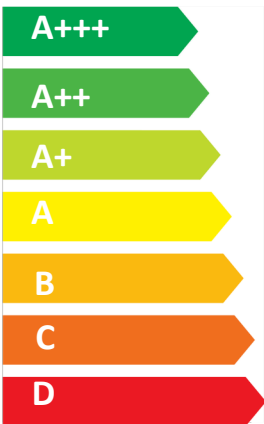

ENERG

енергия · ενεργεια

N2N

Proline 9kW

55 °C

35 °C

00 dB

54 dB